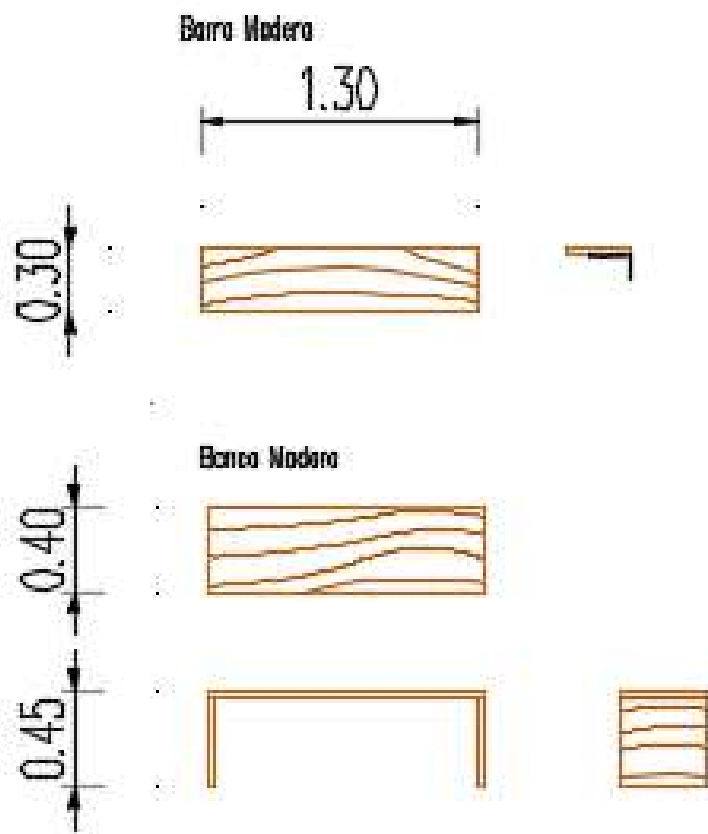

Arianna Burli Marco
Interiorismo Emocional