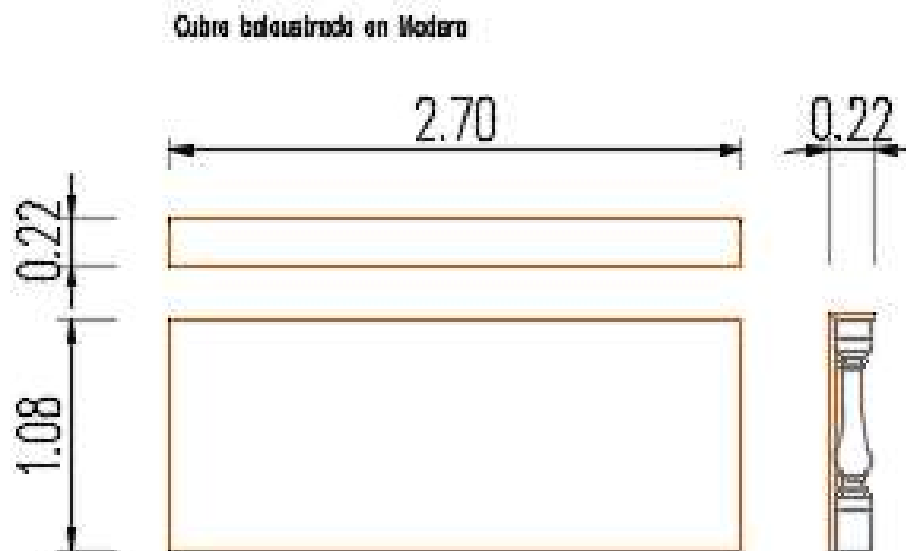

Arianna Burli Marco
Interiorismo Emocional