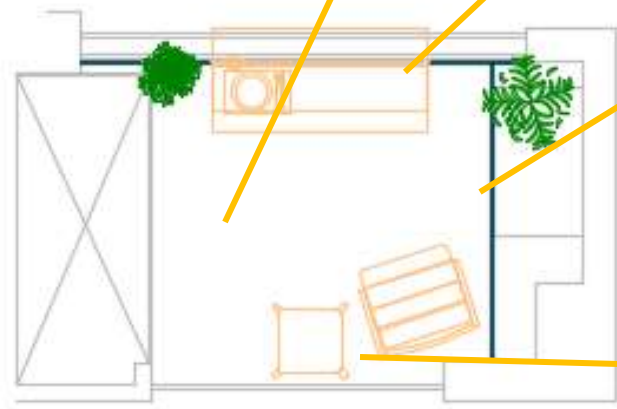

Mobiliario de exterior en verde jungla y negro