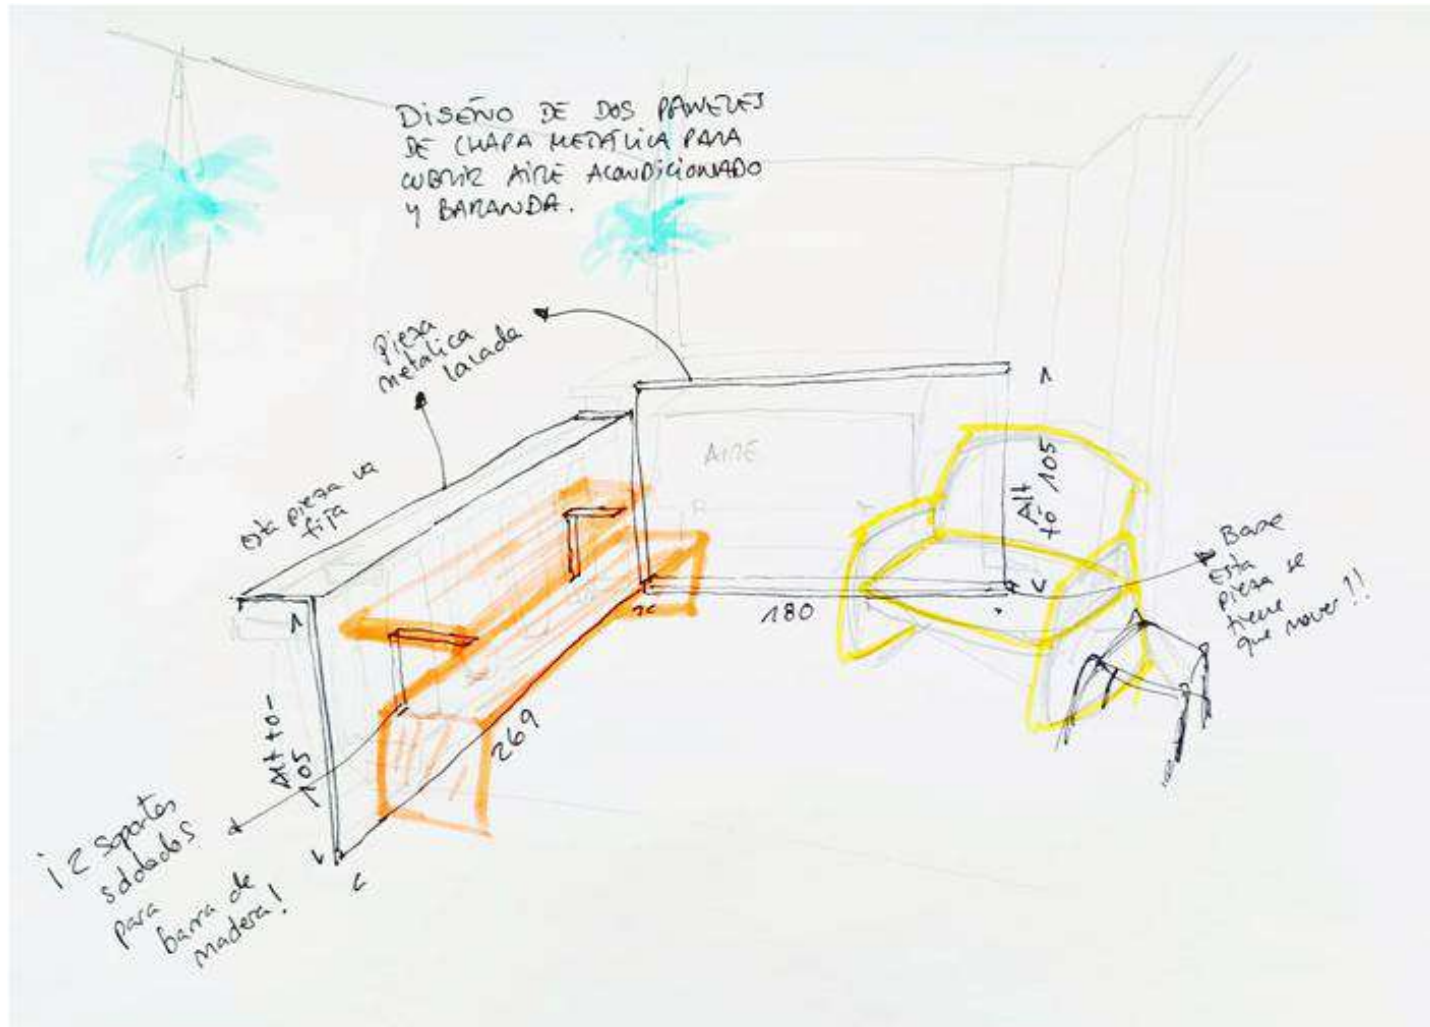

## PROPUESTA BARRA + BANCO + SILLÓN

Propongo crear un espacio que sea estéticamente atractivo visto desde el interior y que aproveche el espacio al máximo.

Creando 2 zonas, cómo elemento central una barra y un banco de madera para comer, con lugar para 2 personas y una zona de relax para 1 persona., con un sillón y una mesita auxiliar.

## BOCETO BARRA SUSPENDIDA DE MADERA Y CUBRE AIRES/ BARANDILLA

Arianna Burli Marco  
Interiorismo Emocional

**Cubre Aire Acondicionado en Madero**

INSPIRACIÓN

Arianna Burli Marco  
Interiorismo Emocional

PROPUESTA BARRA + BANCO + SILLÓN  
Estilo “Minimal”: Grises + Blanco

Mobiliario de exterior en blanco

PROPUESTA BARRA + BANCO + SILLÓN  
Estilo “Informal”: Grises + Negro + Verde

Barra + Banco de la misma madera en tono iroco fabricado a medida

Suelo en un vinilo apto para exterior, que cubra toda la superficie