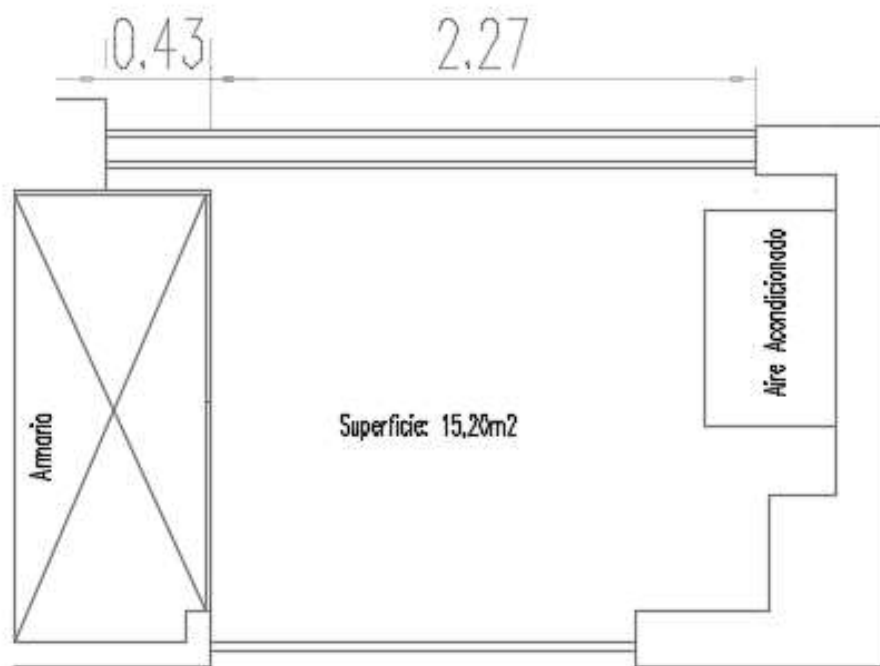

Arianna Burli Marco
Interiorismo Emocional

ESTADO ACTUAL