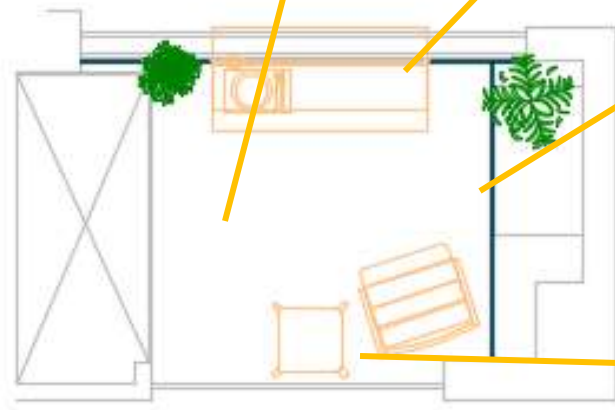

Mobiliario de exterior en blanco